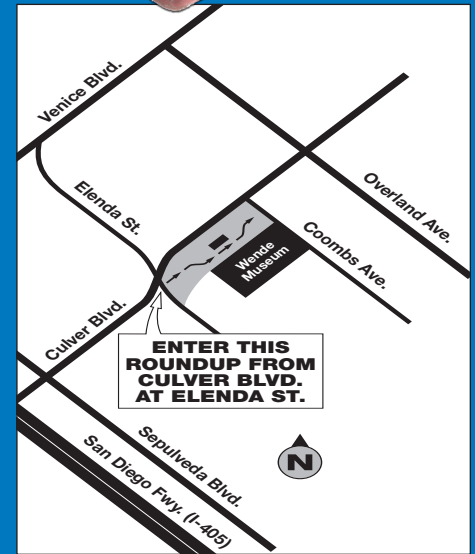

TOO TOXIC TO TRASH

FREE Household Hazardous and Electronic Waste Drive-Thru Collection Event

Saturday, December 7 • 9 A.M. - 3 P.M.
 Wende Museum, Front Parking Lot
 10808 Culver Boulevard
 Culver City, CA 90230

MUY TÓXICO PARA LA BASURA

Evento gratuito de recolección (drive-thru) de desechos electrónicos y tóxicos del hogar

Sábado 7 de diciembre • 9 A.M. - 3 P.M.
Wende Museum, Estacionamiento delantero
10808 Culver Boulevard
Culver City, CA 90230